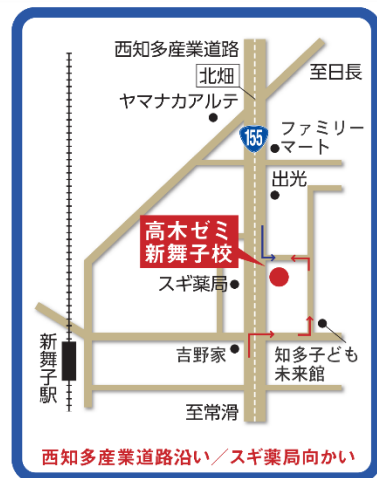

プラス

新舞子校 新設①

中3生 一斉指導

新舞子校 新設② 公立中高一貫校受検

柁倫会 *Shurin-kai*

新舞子校 説明会開催

▶ 柁倫会

2月11日(祝・火) 14:30 から 40分程度
18日(火) 21日(金) 17:00 から 40分程度

※ 対象は、新小6生の保護者様

▶ 小中生

2月15日(土) 22日(土) 13:00 から 30分程度

※ 新小3～中3個別指導、中3一斉指導の説明会

▶ 高校生

2月15日(土) 22日(土) 14:00 から 30分程度

※ 高校個別指導、代ゼミサテラインの説明会

○ 各コースとも下記までご予約をお願いします ○ 個別相談も受け付けています

高木ゼミ
takagizemi.com

お問い合わせ専用フリーダイヤル ならう!

0120-76-5555

どんなささいな事でも結構です。お気軽にお電話ください。 平日/AM11:00~PM8:00

詳しくは高木ゼミ ホームページをご覧ください 高木ゼミ 検索

新舞子校へようこそ

高木ゼミ新舞子校が 新しくなります

公立中高
一貫校受検

終 倫 会 *Shurin-kai*

今春から、これまでの地元中学、私立中学に、新たに公立中高一貫校が「12歳の選択肢」に加わりました。
この機会に、将来のお子様に適した環境を考えてみませんか？

新舞子校 新設コース 終倫会 説明会開催

2/11(火) 14:30 から 40 分程度
2/18(火), 2/21(金) 17:00 から 40 分程度 ※事前に予約必要

長年、中学受験を担当して
きたプロが指導します