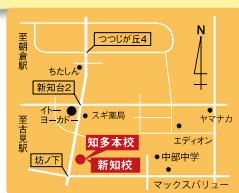

## 【定期テスト対策講座 実施要項】

- 《 会場 》 高木ゼミ 知多本校 (高木ゼミ新築校 内)  
高木ゼミ 常滑本郷校
- 《 日程 》 11月7日(木)~17日(日)の間
- 《 対象 》 中学1年生~中学3年生
- 《 費用 》 5,500円(消費税含む)

※詳しい日時はHPをご覧ください

## 個別相談会・授業体験 随時受付中

この冬から学習塾をとお考えの方  
**早期手続きキャンペーン**

冬期講習費を

**最大 8,800円割引**

【期 日】11月末までに冬期講習の申し込みをされた方

【入塾金】13,200円 ⇒ **無料** 期間内に手続きをされた方全員

知多本校  
・校舎  
・錬成クラス  
・パズル道場  
・中学受験駿英会

常滑本郷校  
・校舎  
・錬成クラス  
・進学個別 Win

お申込み、お問合せなどは  
お電話 ☎0120-76-5555  
または高木ゼミホームページから  
**takagizemi.com**

お問い合わせ専用フリーダイヤル **ならう!** オール5  
**☎0120-76-5555**

どんなささいな事でも結構です。お気軽にお電話ください。 平日/AM11:00~PM8:00

詳しくは高木ゼミ ホームページをご覧ください [高木ゼミ](#)

中学受験・高校受験  
**知多本校**

- 進学個別 Win(小3~高3生)
- 高校ライブ授業(高1生)

- 錬成クラス(小6~中3生)
- 進学個別 Win(小3~高1生)
- 中高一貫校受験校舎(小6)

- 代ゼミサテライン予備校(高1~既卒)

- 代ゼミサテライン予備校(高1~既卒)

個別  
指導

中学生  
高校生