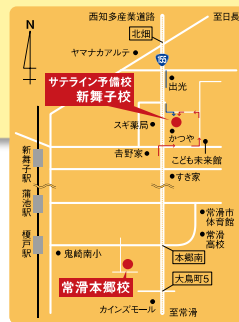

## 【定期テスト対策講座 実施要項】

- 《 会場 》 高木ゼミ 知多本校 (高木ゼミ新築校 内)  
高木ゼミ 常滑本郷校
- 《 日程 》 11月7日(木)~17日(日)の間
- 《 対象 》 中学1年生~中学3年生
- 《 費用 》 5,500円(消費税含む)

※詳しい日時はHPをご覧ください

## 個別相談会・授業体験 随時受付中

この冬から学習塾をとお考えの方  
**早期手続きキャンペーン**

冬期講習費を

**最大 8,800円割引**

【期 日】11月末までに冬期講習の申し込みをされた方

【入塾金】13,200円 ⇒ **無料** 期間内に手続きをされた方全員

知多本校  
・校舎  
・錬成クラス  
・パズル道場  
・中学受験駿英会

常滑本郷校  
・校舎  
・錬成クラス  
・進学個別 Win

お申込み、お問合せなどは  
お電話 ☎0120-76-5555  
または高木ゼミホームページから  
**takagizemi.com**

お問い合わせ専用フリーダイヤル **ならう!** オール5  
**☎0120-76-5555**

どんなささいな事でも結構です。お気軽にお電話ください。 平日/AM11:00~PM8:00

詳しくは高木ゼミ ホームページをご覧ください [高木ゼミ](#)

中学受験・高校受験  
**知多本校**

- 進学個別 Win(小3~高3生)
- 高校ライブ授業(高1生)

- 錬成クラス(小6~中3生)
- 進学個別 Win(小3~高1生)
- 中高一貫校受験校舎(小6)

- 代ゼミサテライン予備校(高1~既卒)

- 代ゼミサテライン予備校(高1~既卒)

個別  
指導

中学生  
高校生