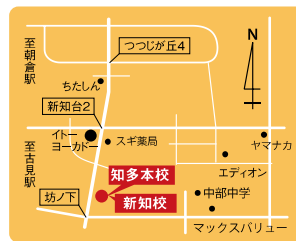

# 全国統一小学生テスト

無料ご招待

小学3・4・5・6年生対象

ふみだせ、キミはもっとすごい。

全国統一  
小学生  
テスト  
— 四谷大塚 —

## 【全国統一小学生テスト実施要項】

- 《 試験会場 》 高木ゼミ 知多本校(高木ゼミ新知校内)  
知多市新知東町 2-26-1
- 《 試験時間 》 小学3年生 8:50 ~ 11:20 (予定)  
小学4年生 8:50 ~ 12:20 (予定)  
小学5・6年生 8:50 ~ 12:40 (予定)
- 《 お申込み 》 高木ゼミ HP から申込みフォーム

- 同時開催 (入場無料 要 事前予約)
- 【保護者向け 教育セミナー】
- ・加速する教育改革/できる子のノート
  - ・中学入試から読みとる大学入試
  - ・公立中高一貫校受検情報

《 会場・時間 》  
知多本校(新知校内) 9:00 ~ 10:20

**高木ゼミ**  
takagizemi.com

お問い合わせ専用フリーダイヤル ならう! **オール5**  
**0120-76-5555**

どんなささいな事でも結構です。お気軽にお電話ください。 平日/AM11:00~PM8:00

詳しくは高木ゼミ ホームページをご覧ください

中学受験・高校受験  
**知多本校**

小・中・高生 個別指導  
**新知校**