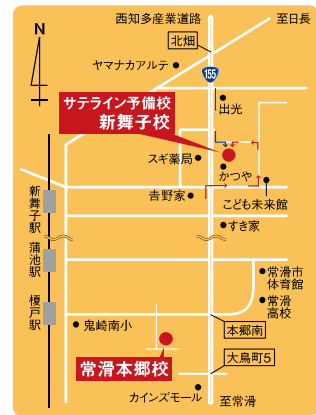

高校ライブ数学授業

国・私中学受験の名門

駿英会 / 駿英会 Jr.

選択と集中 できる楽しさがエネルギー!

小・中個別 Win 小3~中3

トップ講師と共に 志望校をめざす

代ゼミサテライン予備校

高木ゼミ HP

さあ、できるを楽しもう!

小・中・高 一貫教育で未来を拓く 高木ゼミ

お問い合わせ

お問い合わせ専用フリーダイヤル なろう!

オール5

0120-76-5555

どんなささいな事でも結構です。お気軽にお電話ください。 平日/AM11:00~PM8:00

詳しくは高木ゼミ ホームページをご覧ください 高木ゼミ 検索

無料体験・授業見学 資料請求・学習相談 お待ちしております

中学受験・高校受験 知多本校

小・中・高生 個別指導 新知校

小・中・高生 個別指導 新舞子校

中高受験・個別指導 常滑本郷校

高校生・既卒 専門 代ゼミサテライン 新知

高校生・既卒 専門 代ゼミサテライン 新舞子

- 錬成クラス(小6~中3生)
- 中学受験の駿英会(小4~小6生)
- 公立中高一貫校受験終倫会(小6)
- パズル道場(小1~小6生)

- 進学個別 Win(小3~高3生)
- 高校ライブ授業(高1生)
- 駿英会 Jr.(小1~小3生)

- 進学個別 Win(小3~高3生)
- 高校ライブ授業(高1生)

- 錬成クラス(小6~中3生)
- 進学個別 Win(小3~高1生)
- 公立中高一貫校受験終倫会(小6)

- 代ゼミサテライン予備校(高1~既卒)

- 代ゼミサテライン予備校(高1~既卒)

春 期 講 習

3/28
(木)

新中3生&保護者様 対象 高校入試分析会