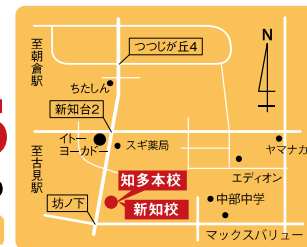

高校ライブ数学授業

国・私中学受験の名門

駿英会 / 駿英会 Jr.

選択と集中 できる楽しさがエネルギー!

小・中個別 Win 小3~中3

トップ講師と共に 志望校をめざす

代ゼミサテライン予備校

高木ゼミ HP

さあ、できるを楽しもう!

小・中・高 一貫教育で未来を拓く 高木ゼミ

お問い合わせ

お問い合わせ専用フリーダイヤル なろう!

オール5

0120-76-5555

どんなささいな事でも結構です。お気軽にお電話ください。 平日/AM11:00~PM8:00

詳しくは高木ゼミ ホームページをご覧ください 高木ゼミ 検索

無料体験・授業見学 資料請求・学習相談 お待ちしております

中学受験・高校受験 知多本校

小・中・高生 個別指導 新知校

小・中・高生 個別指導 新舞子校

中高受験・個別指導 常滑本郷校

高校生・既卒 専門 代ゼミサテライン 新知

高校生・既卒 専門 代ゼミサテライン 新舞子

- 錬成クラス(小6~中3生)
- 中学受験の駿英会(小4~小6生)
- 公立中高一貫校受験終倫会(小6)
- パズル道場(小1~小6生)

- 進学個別 Win(小3~高3生)
- 高校ライブ授業(高1生)
- 駿英会 Jr.(小1~小3生)

- 進学個別 Win(小3~高3生)
- 高校ライブ授業(高1生)

- 錬成クラス(小6~中3生)
- 進学個別 Win(小3~高1生)
- 公立中高一貫校受験終倫会(小6)

- 代ゼミサテライン予備校(高1~既卒)

- 代ゼミサテライン予備校(高1~既卒)

春 期 講 習

3/28
(木)

新中3生&保護者様 対象 高校入試分析会